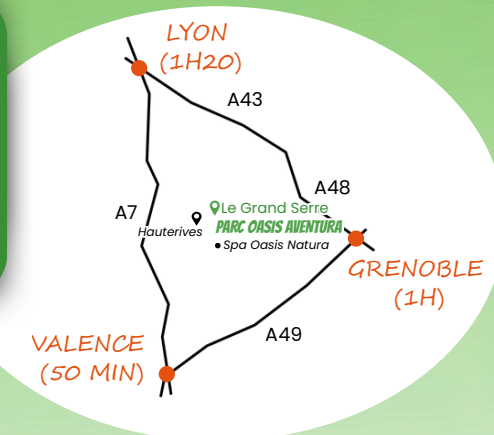

ANNIVERSAIRES

JOURNÉE DE FOLIE

BOIS DÉJANTÉ

100% NATURE

PARCOURS DES LOULOUS

100% FUN

PENSEZ À RÉSERVER !

PÉRIODE D'OUVERTURE :

AVRIL À OCTOBRE

Week-ends / Mercredis / Vacances scolaires

→ se renseigner

LES TARIFS

ENTRÉE PARC

Sentier découverte + Bois déjanté 7,00€

ENTRÉE PARC + PARCOURS AVENTURA (3H)

Enfant (- de 1 mètre) 16,00€

Junior (+ de 1,30 mètre) 18,00€

Adulte (+ de 15 ans) 23,00€

Groupe (>15 pers) Devis

605, route de Saint-Christophe

26530 LE GRAND SERRE

(à 5 km d'Hauterives)

🌐 parcoasisaventura.fr

SÉCURITÉ

Ligne de vie continue

9 PARCOURS

3 1 1 1 1 2

TYROLIENNE GÉANTE
(250 M)

SAUT DE TARZAN
PONT DE SINGE

1200 M
DE TYROLIENNES

+ COIN
FRAÎCHEUR

+ DE 100 ATELIERS